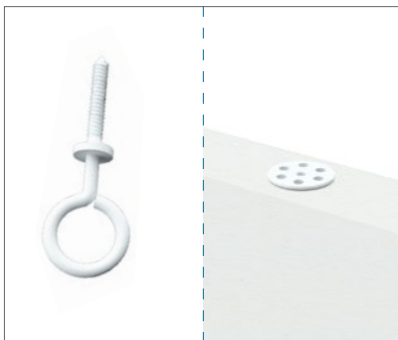

Описание

Rockfon System Contour Ac Baffle – это безрамный акустический экран, выполненный из панелей толщиной 50 мм из каменной ваты, и подвесная система. Обе стороны экрана Rockfon Contour покрыты акустической стеклотканью, обеспечивающей красивую, гладкую, матово-белую поверхность. Для легкого монтажа Rockfon System Contour Ac Baffle в прочные и окрашенные Ас-кромки экрана установлены два анкера.

Rockfon Contour можно устанавливать под существующим подвесным потолком, на подвесной системе Т24 с помощью металлических крепежных элементов, входящих в комплект. Данная система – это идеальное решение для помещений, в которых невозможно применение традиционных подвесных

потолков по техническим (например, при концепции тепломеханических помещений) или эстетическим причинам. Это также отличное решение для создания акустического комфорта в эксплуатируемом помещении. Систему легко и быстро монтировать.

Ограничения

Rockfon System Contour Ac Baffle не следует использовать в плавательных бассейнах или на улице из-за риска коррозии компонентов подвесной системы. Также не рекомендуется использовать Rockfon System Contour Ac Baffle в помещениях с сильным сквозняком.

Крепежное кольцо поставляется отдельно с экраном. Диаметр: 4,5 мм.

Установленный спиральный анкер для быстрой и безопасной установки.