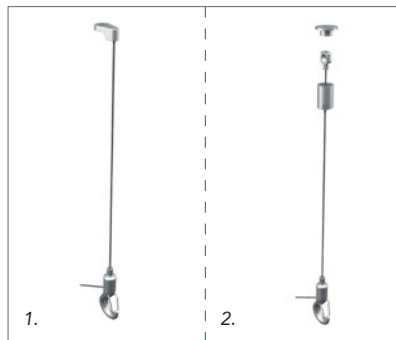

Описание

Rockfon System Contour Ac Baffle – это безрамный акустический экран, выполненный из панелей толщиной 50 мм из каменной ваты, и подвесная система. Обе стороны экрана Rockfon Contour покрыты акустической стеклотканью, обеспечивающей красивую, гладкую, матово-белую поверхность. Для легкого монтажа Rockfon System Contour Ac Baffle в прочные и окрашенные Ас-кромки экрана установлены два анкера.

Rockfon Contour можно устанавливать под существующим подвесным потолком, на подвесной системе Т24 с помощью металлических крепежных элементов, входящих в комплект. Данная система – это идеальное решение для помещений, в которых невозможно применение традиционных подвесных

Крепежное кольцо поставляется отдельно с экраном. Диаметр: 4,5 мм.

Установленный спиральный анкер для быстрой и безопасной установки.

Rockfon предлагает два варианта 1500 мм тросов:
1. Классическое решение
2. Дизайнерское решение

Крепежное кольцо поставляется в коробке с экраном.

Экраны Rockfon Contour должны быть установлены с помощью одного из крепежных наборов Rockfon, состоящих из регулируемого металлического троса 1500 мм и безопасного крепежного карабина. После сборки трос крепится к панели с помощью крепежного кольца, который поставляется в комплекте с экраном.