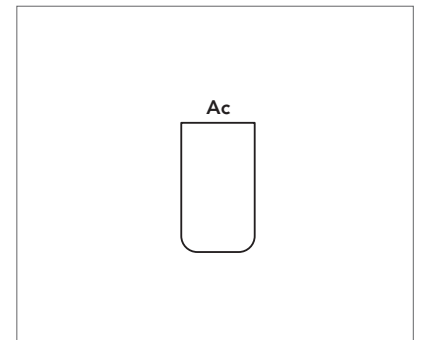

Крепежное кольцо поставляется отдельно с экраном. Диаметр: 4,5 мм.

Установленный спиральный анкер для быстрой и безопасной установки.

Rockfon предлагает два варианта 1500 мм тросов:
1. Классическое решение
2. Дизайнерское решение