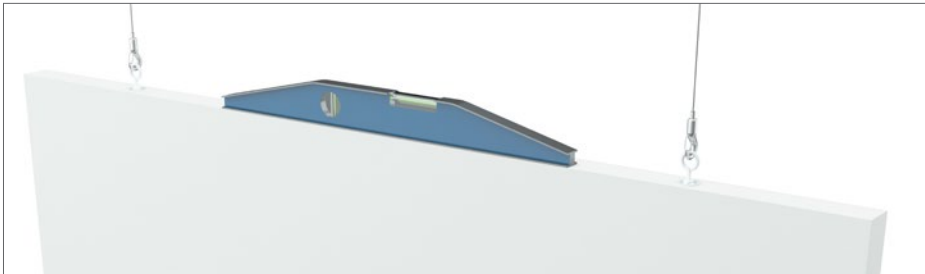

Регулировка экрана

Отрегулируйте высоту при помощи уровня.