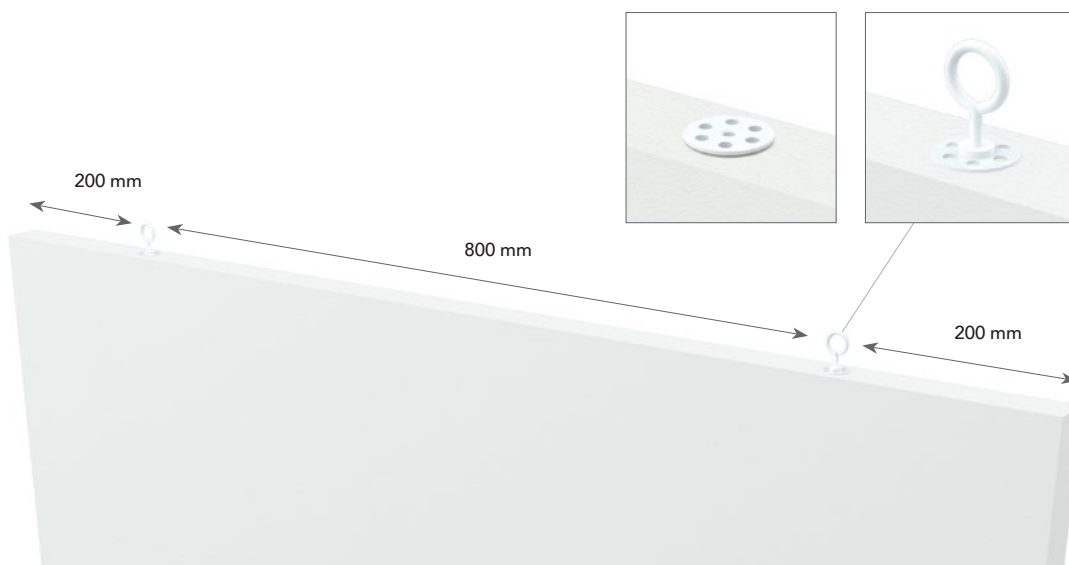

Установка

Крепление спиральных анкеров к экрану:

В 2 спиральных анкера, установленных в экране Rockfon Contour, на расстоянии 200 мм от края, вкручивается 2 белых крепежных кольца.

Установка

Монтаж Rockfon System Contour Ac Baffle к конструкции