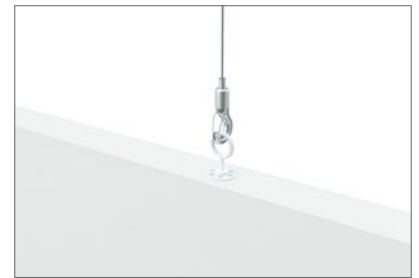

Установка

Монтаж Rockfon System Contour Ac Baffle к конструкции

Убедитесь, что конструкция прочная и способна выдержать вес не менее 10 кг. При монтаже в бетонную конструкцию, в бетонной конструкции просверлите отверстие глубиной 30 мм, используя сверло диаметром 6 мм. Обеспечьте защиту резьбы М6 на верхнем установочном дюбеле перед тем, как вбить его в просверленное отверстие. Для продолжения установки, убедитесь, что дюбель установлен правильно. На данном этапе должна быть видна только резьба.

Прикрепите трос к точкам крепления. Проденьте трос в карабин - система зафиксируется автоматически. Поднимите экран и подсоедините карабин к спиральным анкерам в обеих точках крепления. Подсоедините карабины ко всем спиральным анкерам. Перед тем, как поднять экран на необходимую высоту, убедитесь, что подсоединены все карабины. Максимальная нагрузка на трос - 5 кг.